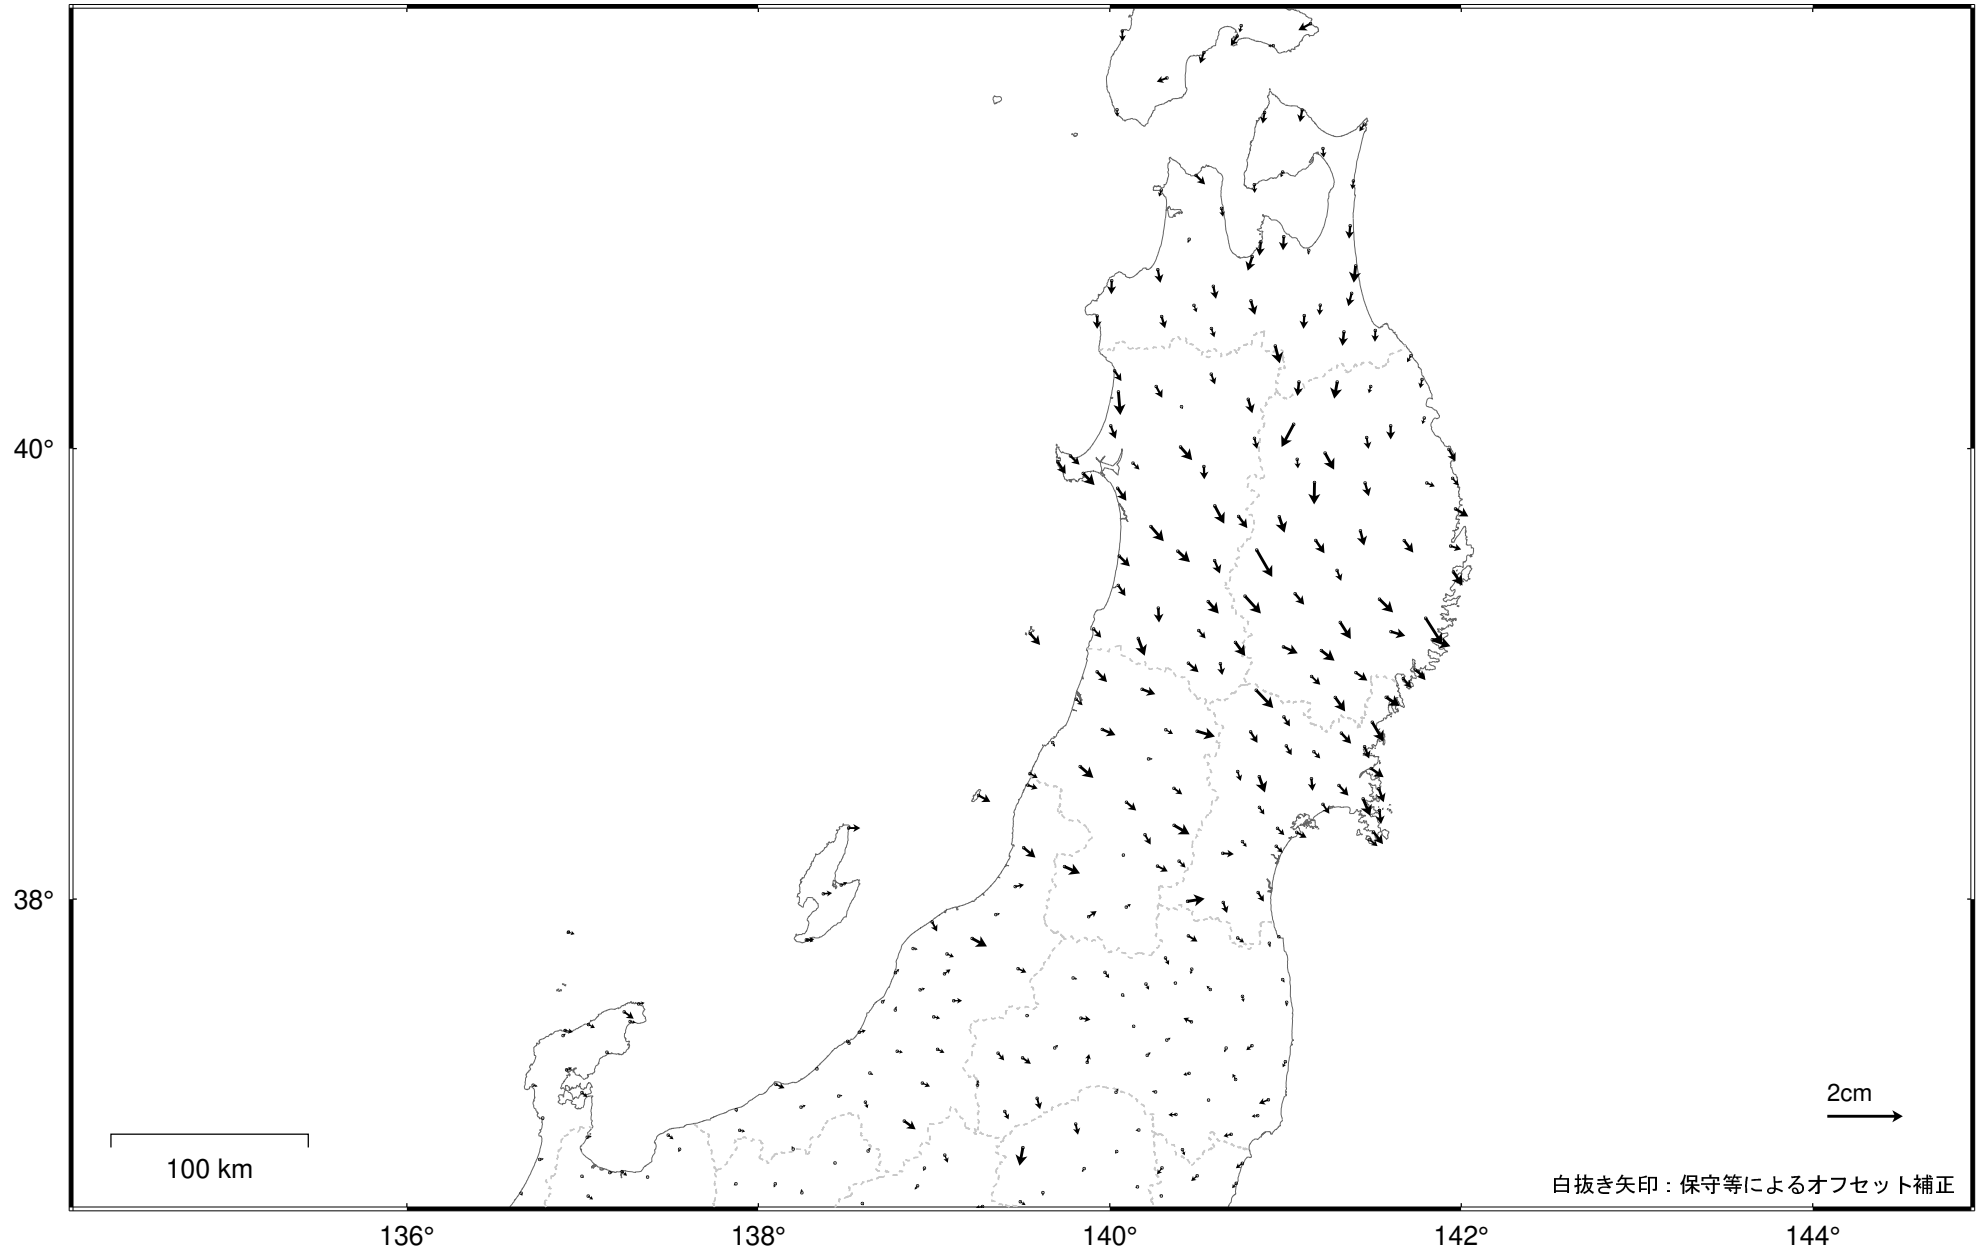

東北地方の地殻変動（水平）－1か月－

基準期間：2022/08/18 -- 2022/08/24 [F 5：最終解]

比較期間：2022/09/18 -- 2022/09/24 [R 5：速報解]

☆ 固定局：白鳥（岐阜県） ・平成23年(2011年)東北地方太平洋沖地震後の余効変動が見られる。